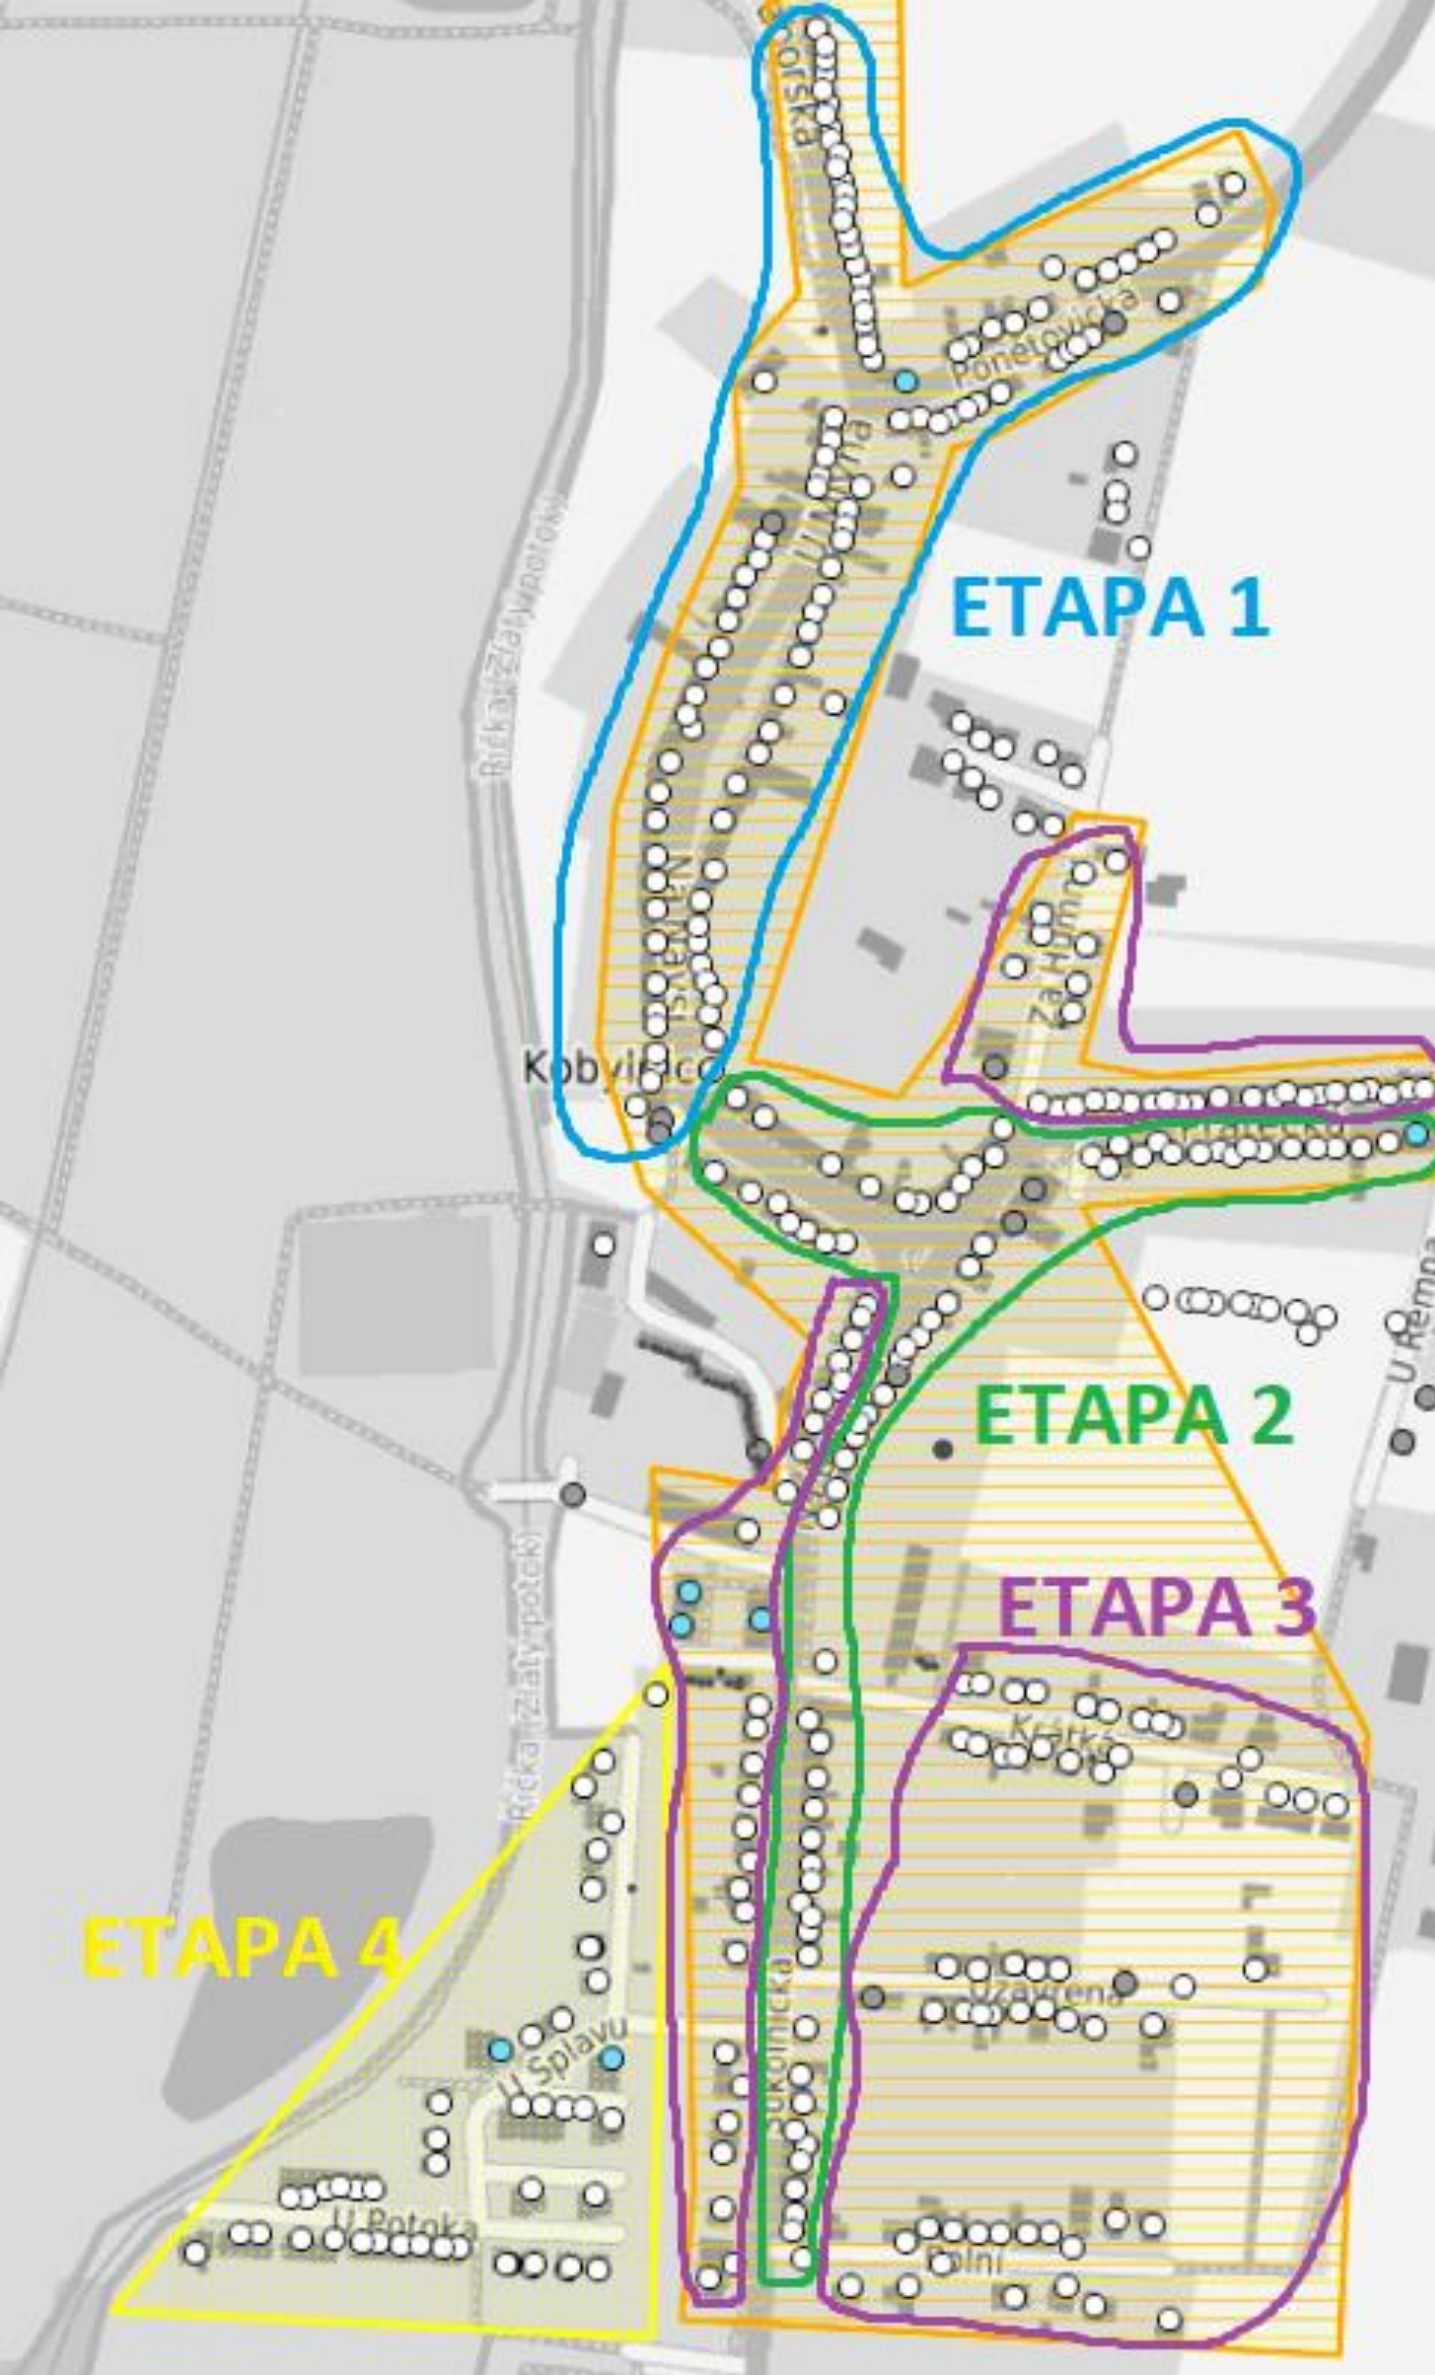

VÝSTAVBA OPTICKÉ SÍTĚ CETIN - KOBYLNICE

- Výstavba optické sítě CETIN je rozdělena do etap
 - **ETAPA 1 (modrá)**
 - Realizace v období 9-10/2024
 - Spuštění služeb 11-12/2024
 - **ETAPA 2 (zelená)**
 - Realizace v období 10-11/2024
 - Spuštění služeb 12/2024 – 1/2025
 - **ETAPA 3 (fialová)**
 - Realizace v období 3-4/2025
 - Spuštění služeb 5-6/2025
 - **ETAPA 4 (žlutá)**
 - V přípravě, predikce realizace konec roku 2025